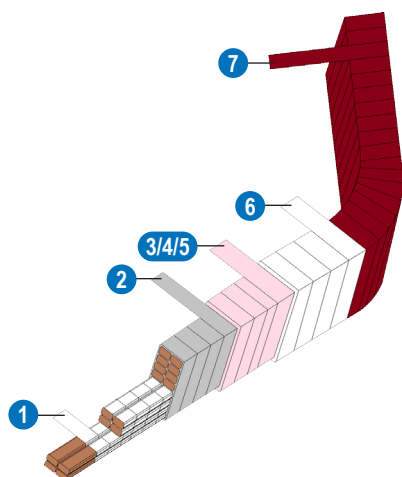

ISOLANTES PARA MAQUINAS ROTATIVAS Baixa Tensão 2,3 kV até 4,16 kV

Nº	PRODUTO	CLASSE TÉRMICA	APLICAÇÃO	BOLETIM TÉCNICO
1	KREMICA.flex K1067-08 Fita de Mica Impregnada Com Resina	F	Isolação e consolidação do condutor Sistema: Resin Rich	KREMPER
2	DMI 1265G Fita de Mica Prepreg Reforçada com Fibra de Vidro	F	Consolidação da bobina Sistema: Resin Rich	1.2.20.22/23
3	DMI 1230M Fita de Mica Reforçada com Filme de Poliéster	B	Isolação principal Sistema: Impregnação por imersão	1.2.10.28
4	DMI 1230G Fita de Mica Reforçada com Fibra de Vidro	F	Isolação principal Sistema: Impregnação por imersão	1.2.10.25
5	DELPOR A Fita de Mica Porosa sem Acelerador	F	Isolação Principal Sistema: VPI	1.2.20.30
5	DELPOR W Fita de Mica Porosa com Acelerador	F	Isolação Principal Sistema: VPI	1.2.20.33
5	DELFLAT Fita porosa com acelerador e Filme PET	F	Isolação Principal Sistema: VPI	1.2.20.35
6	CADARÇO DE FIBRA DE VIDRO	F	Acabamento da parte reta e cabeça da bobina	6.1.10.01
7	HYPERSEAL V Fita Falso-Tecido com Filme de Poliéster	F	Acabamento cabeça das bobinas	KREMPER
8	DELPORMAT Manta expansiva	F	Travamento das cabeças das bobinas e de cunhas	1.4.10.04
9	DME Laminado Epóxi	F	Cunha de fechamento e calços isolantes	2.1.20.01/02/03/08
10	DMI 1230GM Fita de Mica Reforçada com Fibra de Vidro e Filme de Poliéster	F	Isolação ligação terminais bobinas Sistema: VPI/impregnação por imersão	1.2.10.26
10	DMI 1230GM2 Fita de Mica Reforçada com Fibra de Vidro e Filme de Poliéster nos dois lados	F	Isolação ligação terminais bobinas Sistema: VPI/impregnação por imersão	1.2.10.27
11	CADARÇO DE POLIESTER	B	Fita de sacrifício para bobinas e estatóricas	6.1.20.01
12	DMP Laminado Poliéster	B	Calços Isolantes	2.1.10.02/03
13	DME-G11 Laminado Epóxi	F	Cunha de fechamento e calços isolantes	4.5.11.02
*	POLYGLASS Fita de Bandagem	H	Bandagem de rotores	6.2.10.01